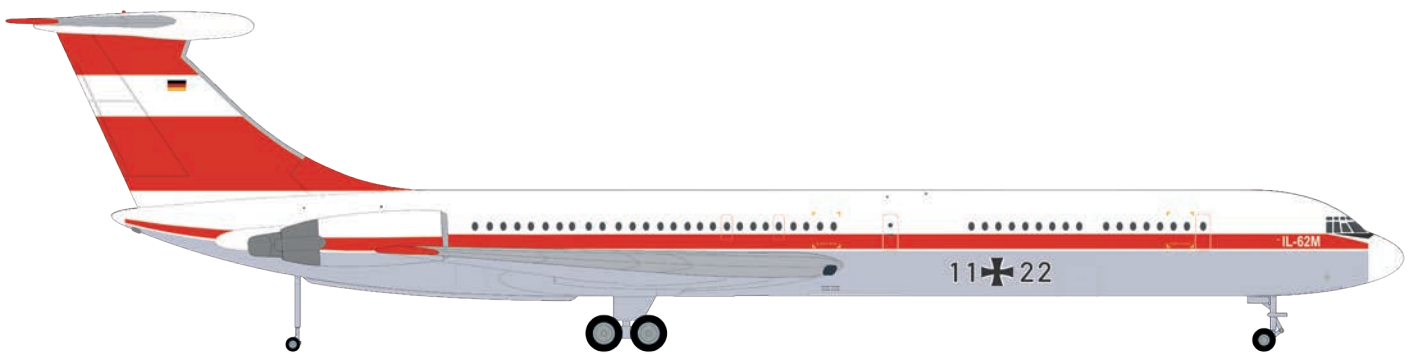

01-02 2025

573115 ↔ 16,4 cm   1:200
Sky Alps Bombardier Q400 – 9H-PAUL 79,95 €

01-02 2025

573368 ↔ 12,8 cm   1:200
Uruguayan Air Force Fairchild FH-227D (LCD) – 571 79,95 €

01-02 2025

573405
Cubana de Aviación Ilyushin IL-62M – T1280

↔ 26,6 cm 1:200
109,95 €

01-02 2025

573412
Luftwaffe Flugbereitschaft Ilyushin IL-62M – 11*22

↔ 26,6 cm 1:200
109,95 €

Inklusive optionaler Hecktreppe / Includes optional tail stairs.

01-02 2025

573139
LOT Polish Airlines Yakovlev Yak-40 – SP-GEA