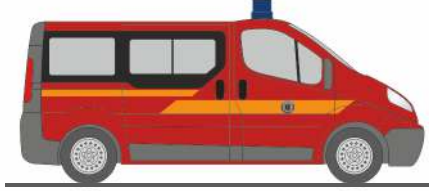

Made in Germany

NEUHEITEN 05.-06.2020

RIETZEAUTOMODELLE

AUTOMODELLE
IN PERFEKTION

VOLKSWAGEN T5 ´10
„Notfallmanagement Usedomer Bäderbahn“
31629 | 1:87 | D | 16,90 €

OPEL Vivaro
„FW Dresden - Weixdorf“
51288 | 1:87 | D | 16,90 €