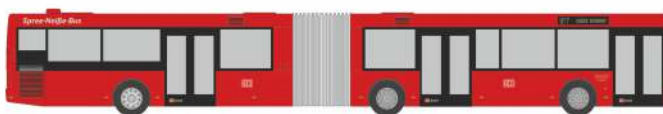

GSF RTW '18
„Johanniter Oldenburg“
76225 | 1:87 | D | 23,90 €

MAGIRUS DLK 32
„FW Löhne“
68575 | 1:87 | D | 29,90 €

**BAHN
edition Nr. 81**

MERCEDES-BENZ O 405 GN2
„Südwestbus“
75231 | 1:87 | D | 33,90 €

**BAHN
edition Nr. 82**