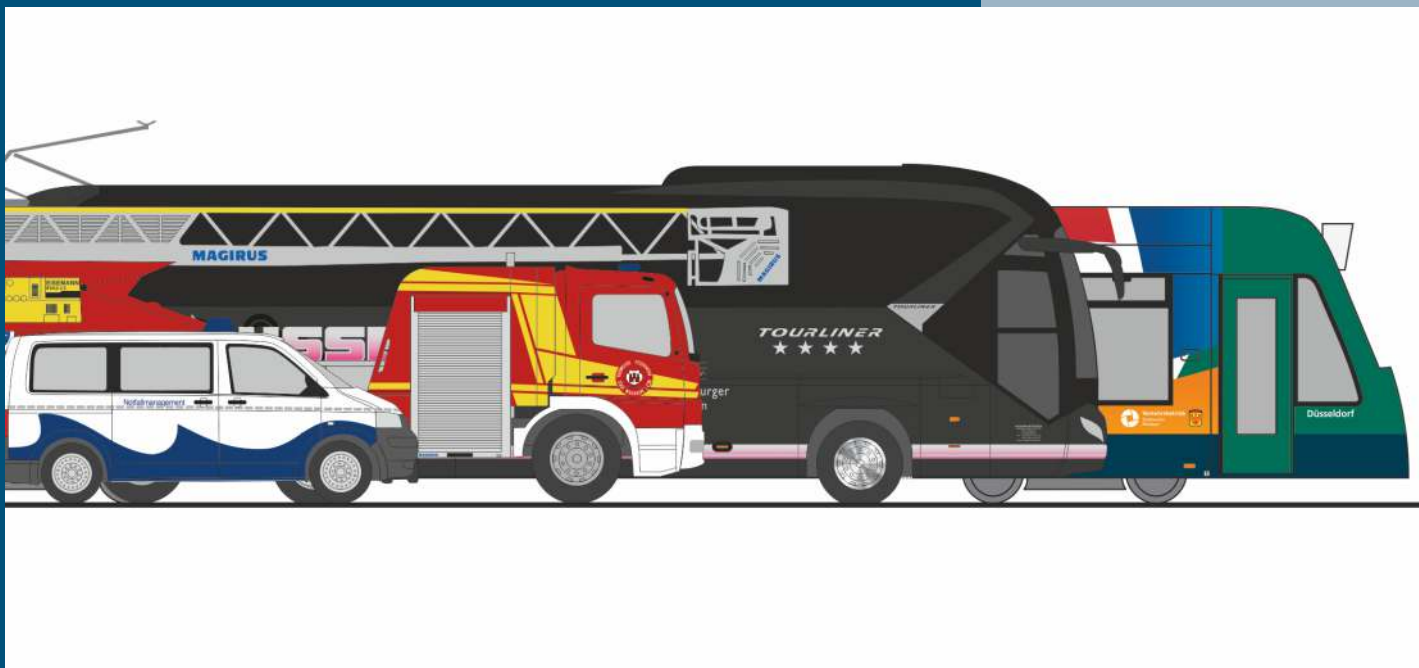

Made in Germany

NEUHEITEN 05.-06.2020

RIETZEAUTOMODELLE

AUTOMODELLE
IN PERFEKTION

VOLKSWAGEN T5 ´10
„Notfallmanagement Usedomer Bäderbahn“
31629 | 1:87 | D | 16,90 €

OPEL Vivaro
„FW Dresden - Weixdorf“
51288 | 1:87 | D | 16,90 €

OPEL Vivaro
„Die Johanniter Oldenburg“
51289 | 1:87 | D | 17,90 €

VOLKSWAGEN T5 ´10
„VGF Einsatzleitung, Frankfurt“
51886 | 1:87 | D | 16,90 €

VOLKSWAGEN Golf 7 Variant
„FW Frechen“
53312 | 1:87 | D | 17,90 €