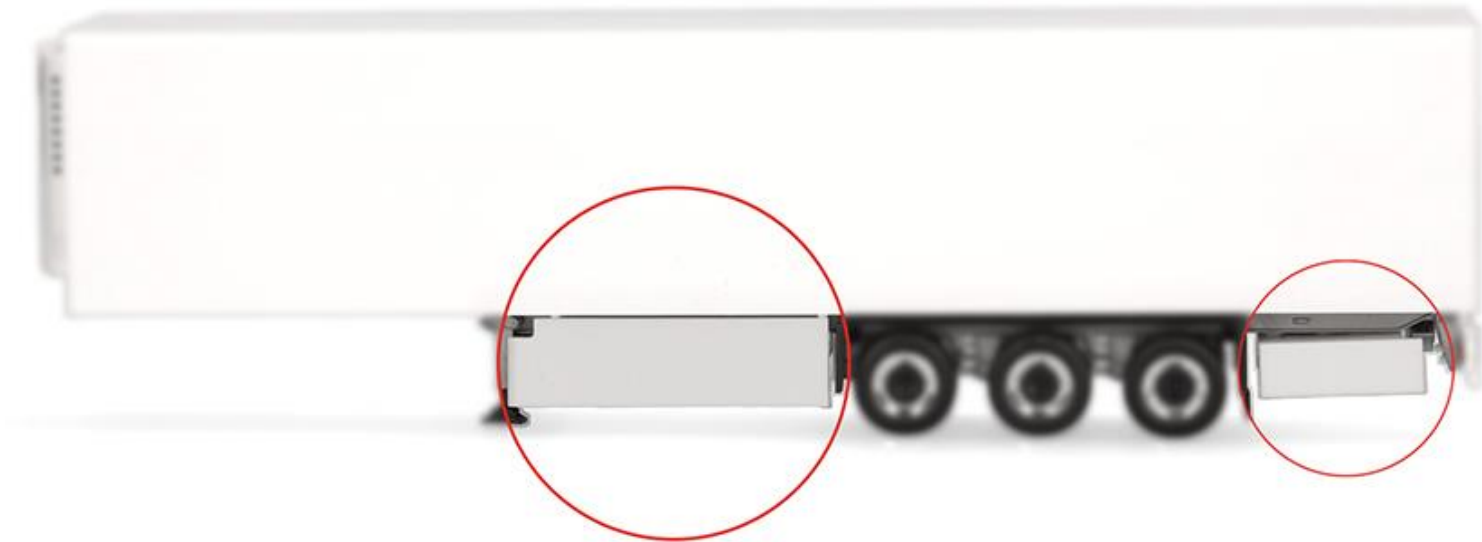

Info Mai 2025

Herpa-NEUHEITEN

**H054690 Palettenkasten und Werkzeugkasten (SCHMITZ), je
2x weiß & schwarz 9,00 €**